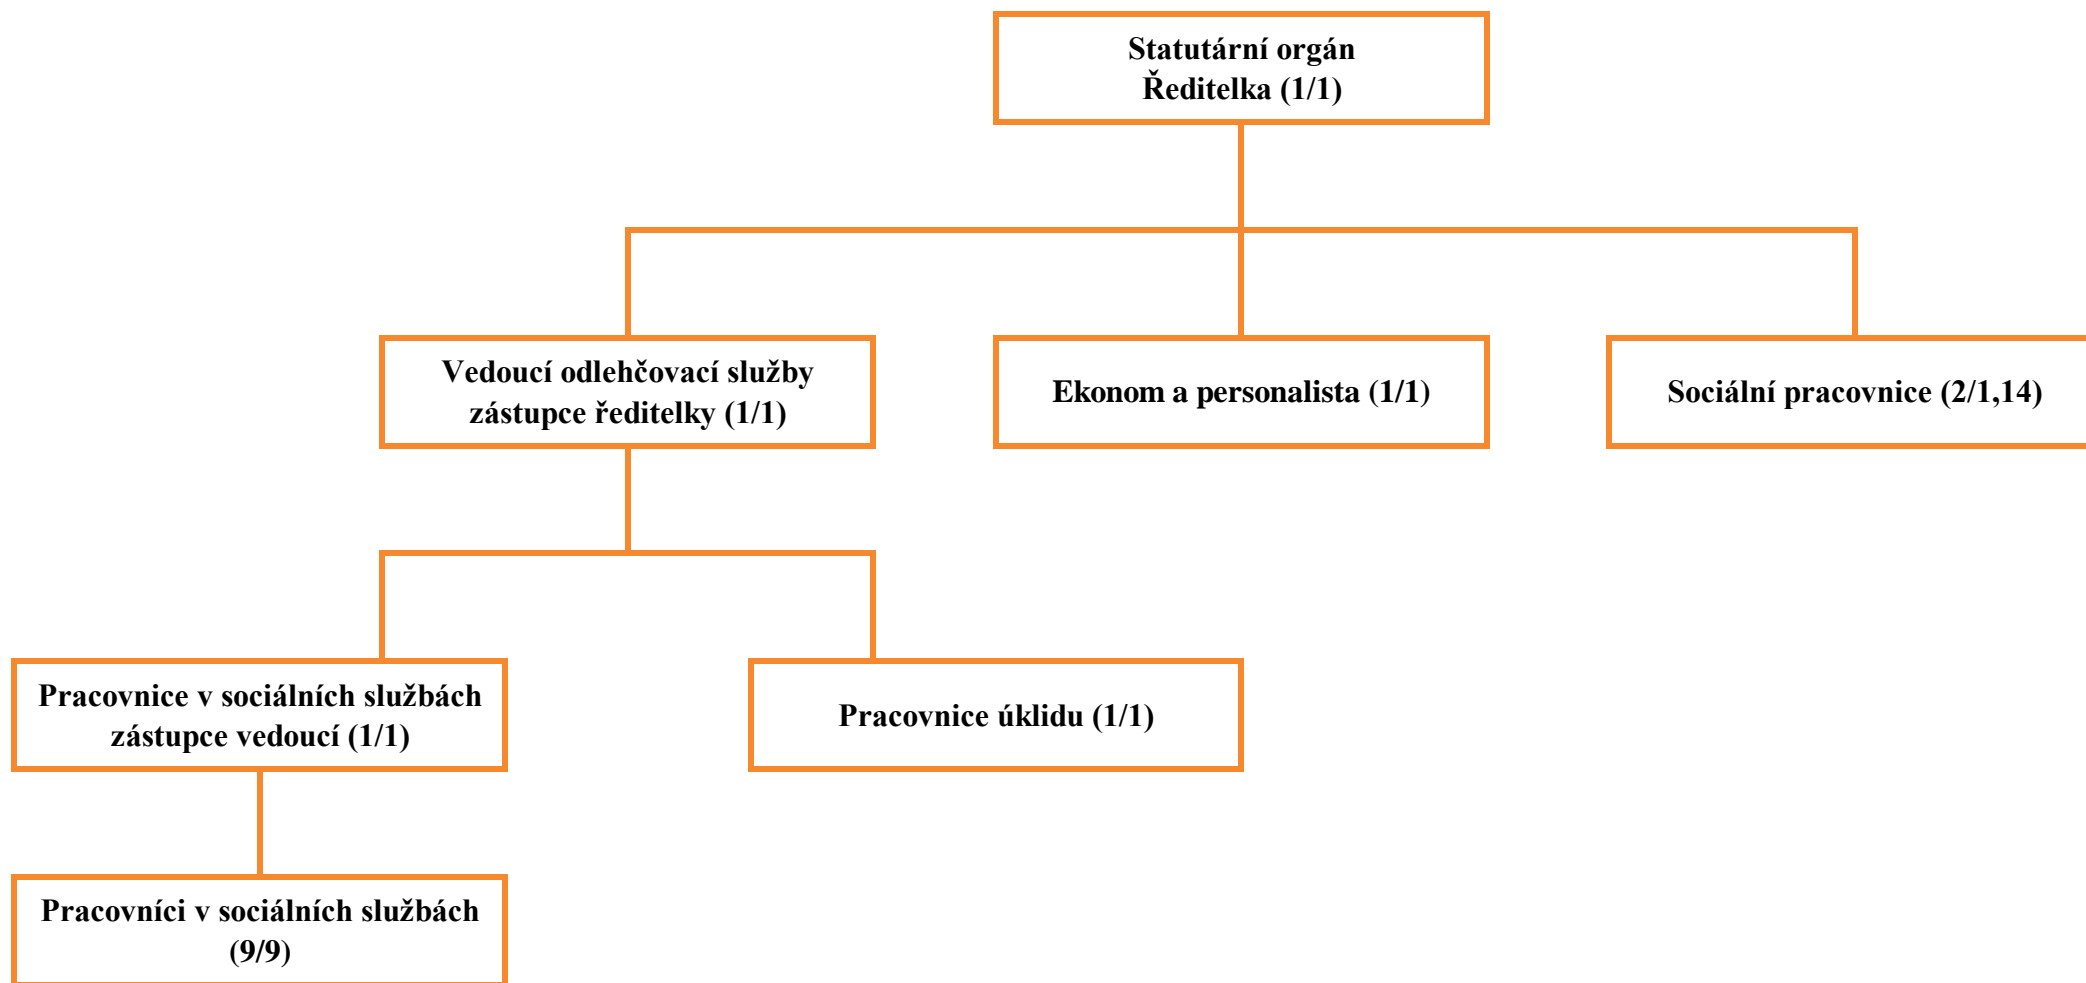

Organizační struktura odlehčovací služby

Celkem 15 zaměstnanců na HPP a 1 stálý zaměstnanec na DPP, údržba je dle potřeby zajištěna pracovníky na DPP

Úvazky 15,14

Účinnost od 01. 03. 2019