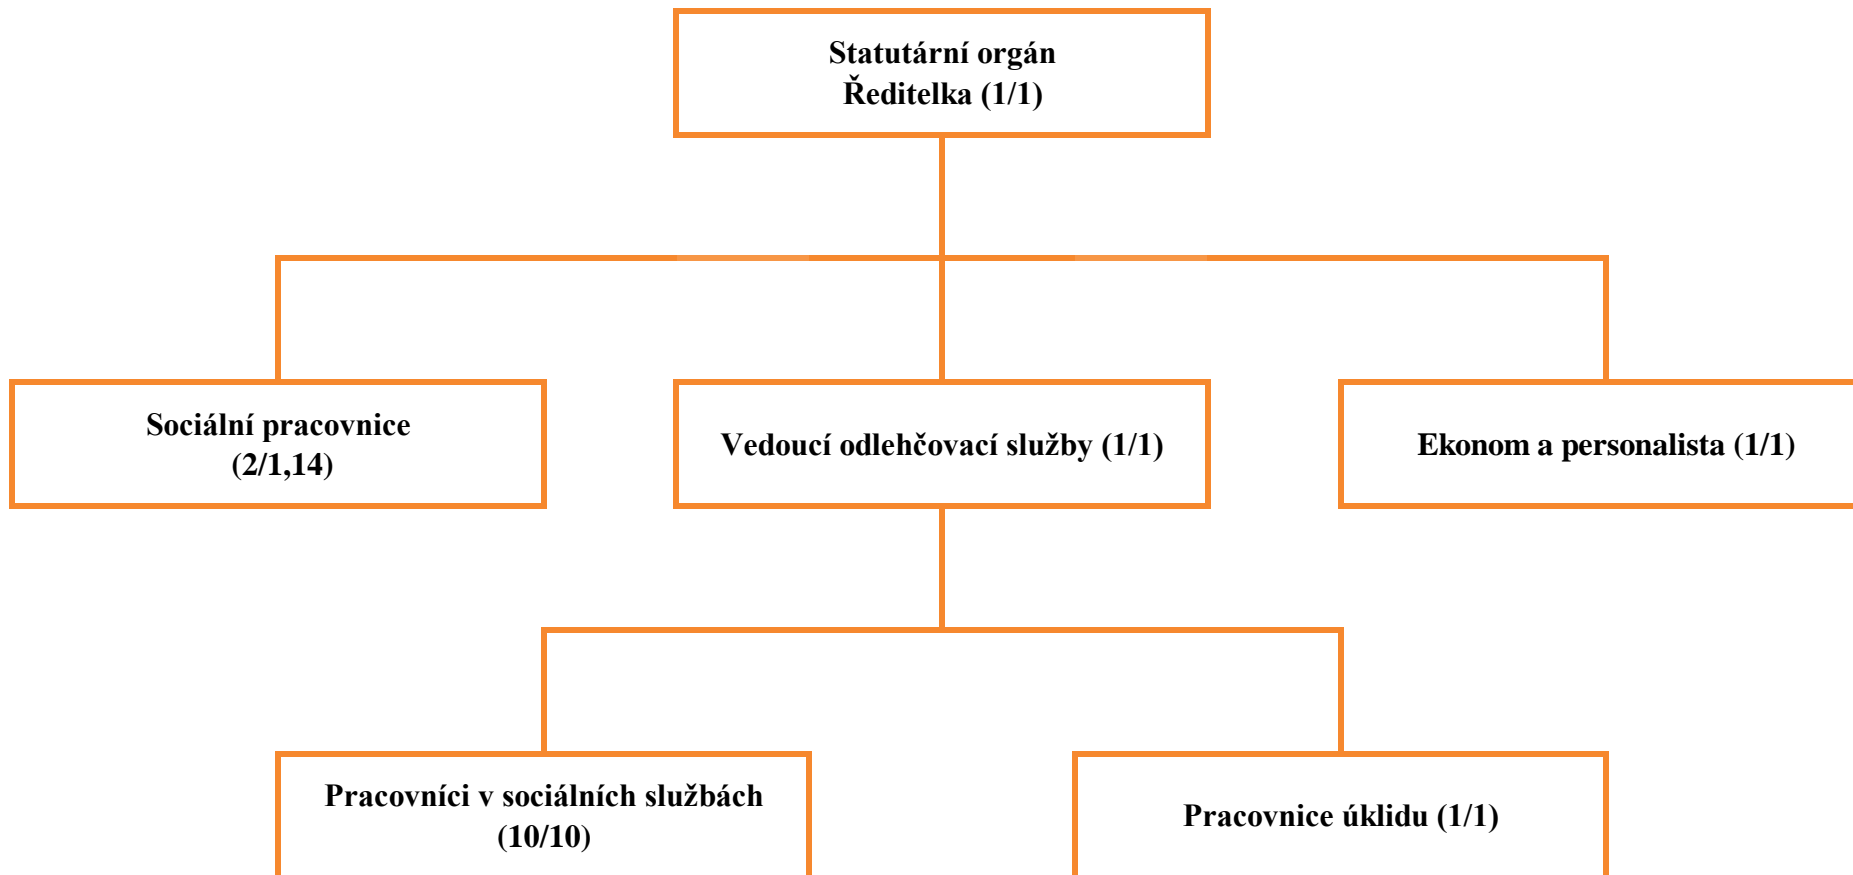

Organizační struktura odlehčovací služby

Celkem 15 zaměstnanců na HPP a 1 stálý zaměstnanec na DPP, údržba je dle potřeby zajištěna pracovníky na DPP
Úvazky 15,14