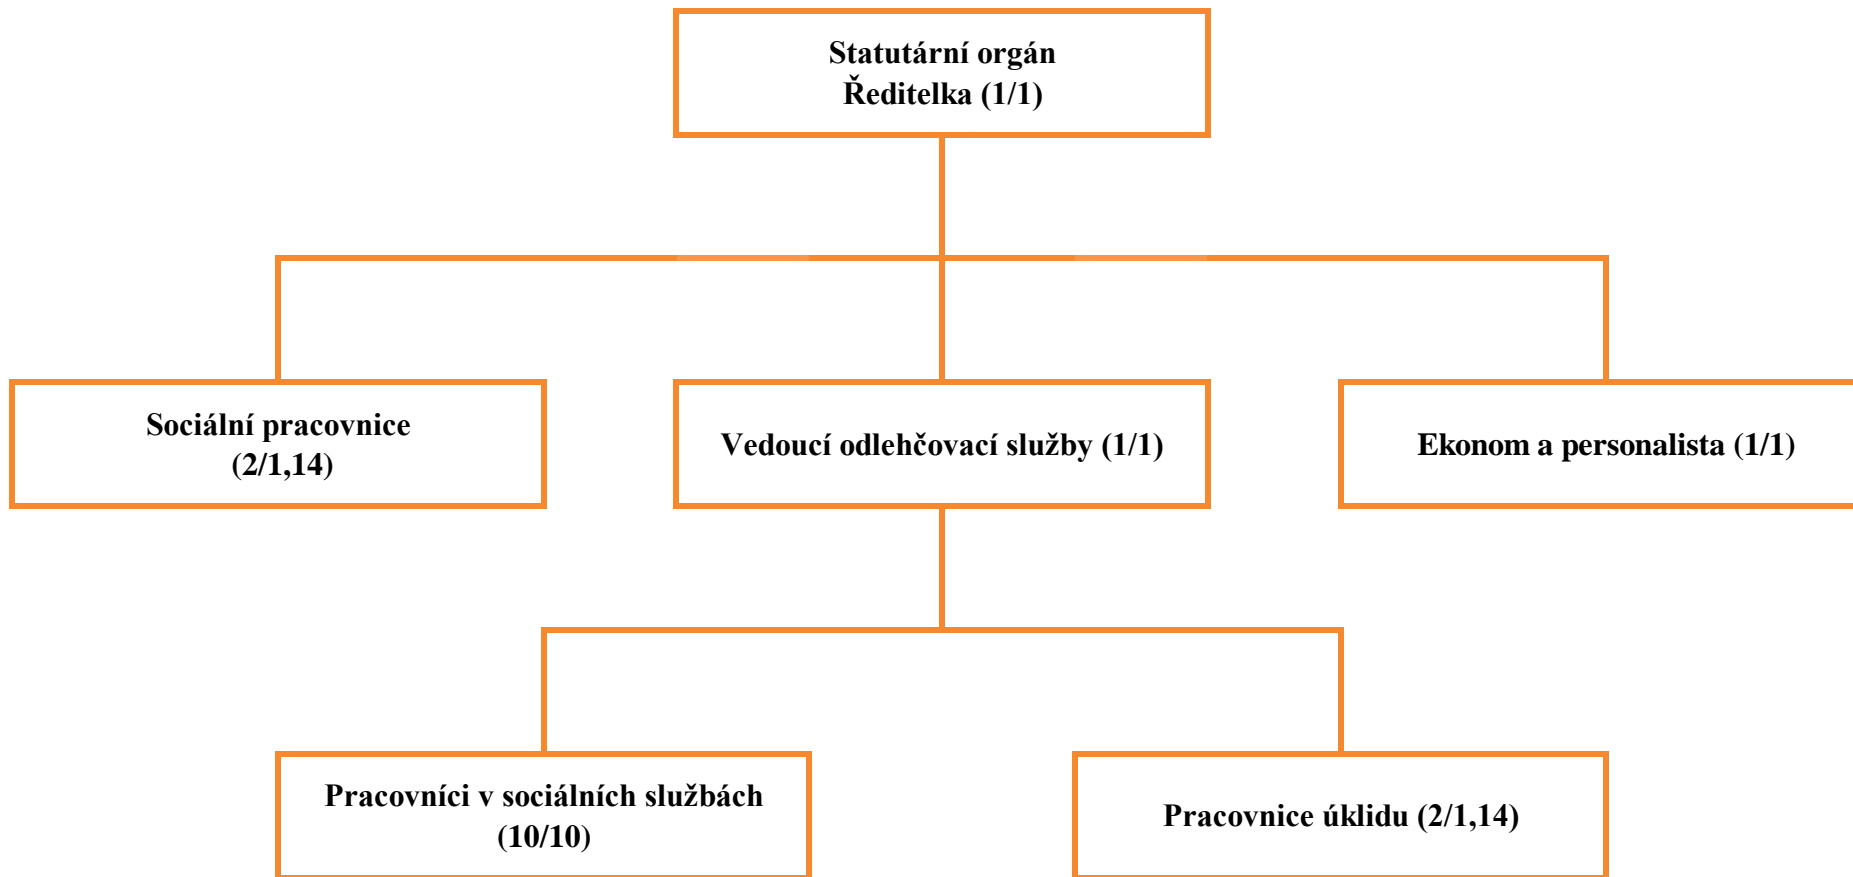

Organizační struktura odlehčovací služby

Celkem 15 zaměstnanců na HPP a 2 stálý zaměstnaneci na DPP (soc.pracovnice a pracovnice úklidu), údržba je dle potřeby zajištěna pracovníky na DPP
Úvazky 15,28