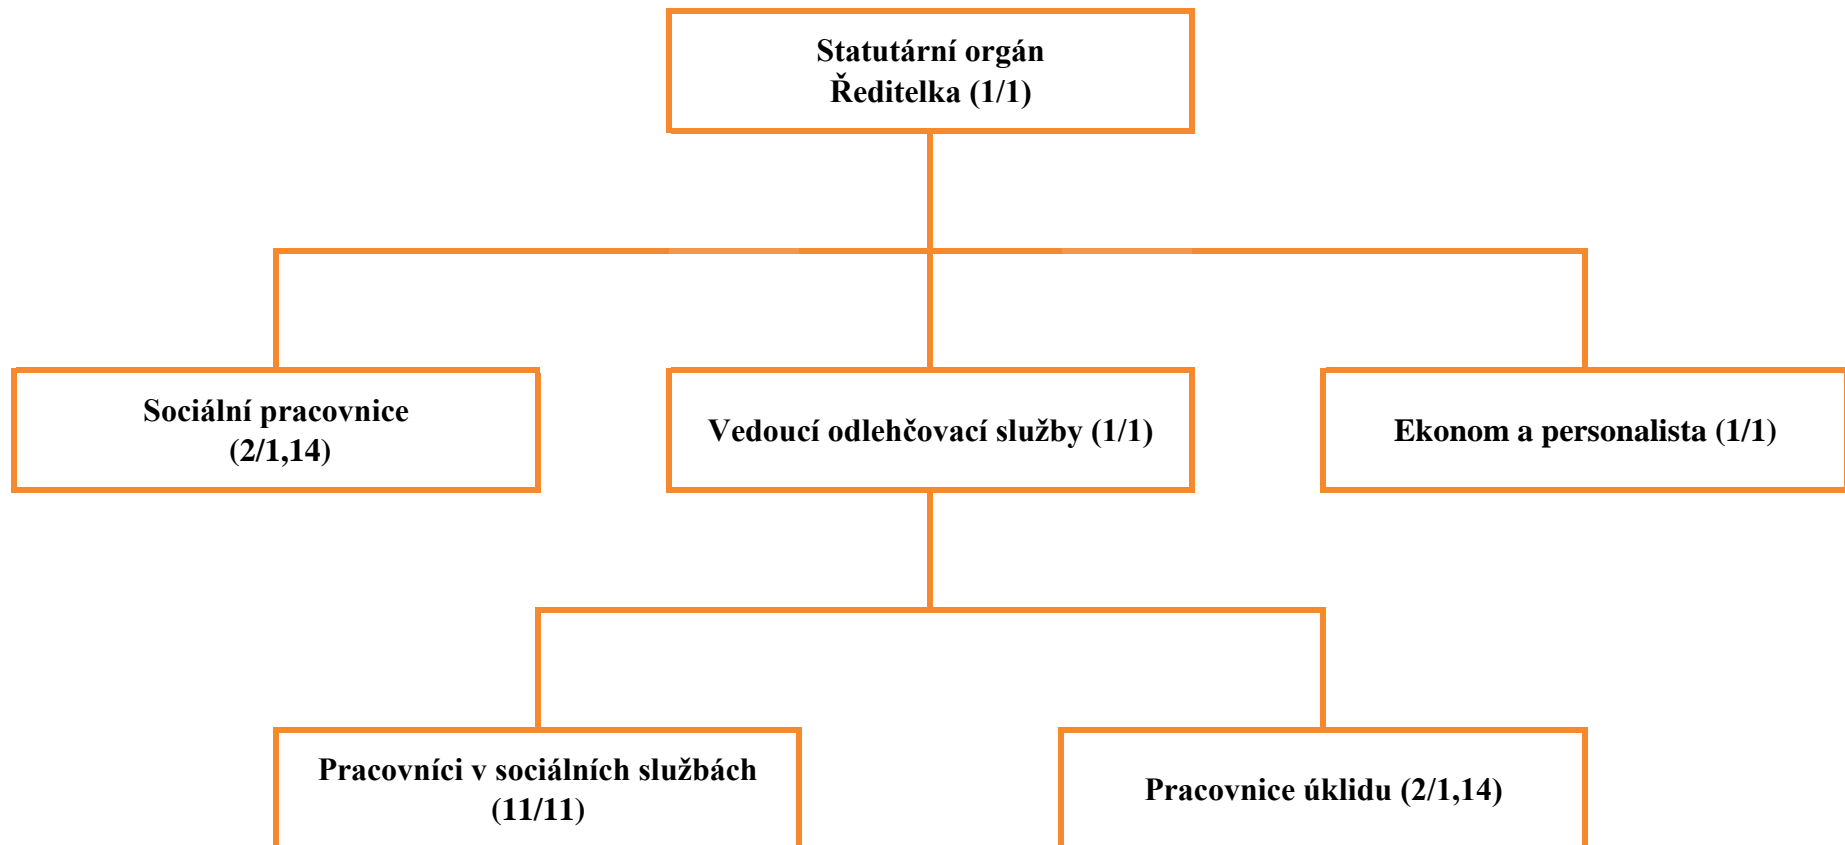

Organizační struktura odlehčovací služby

Celkem 16 zaměstnanců na HPP a 2 stálý zaměstnanci na DPP (soc.pracovnice a pracovnice úklidu), údržba je dle potřeby zajištěna pracovníky na DPP
Úvazky 16,28